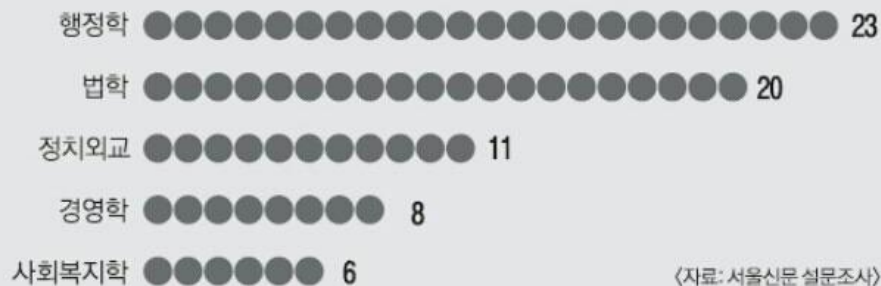

출신 학과 상위 순위 (단위: 명, 응답자 140명)