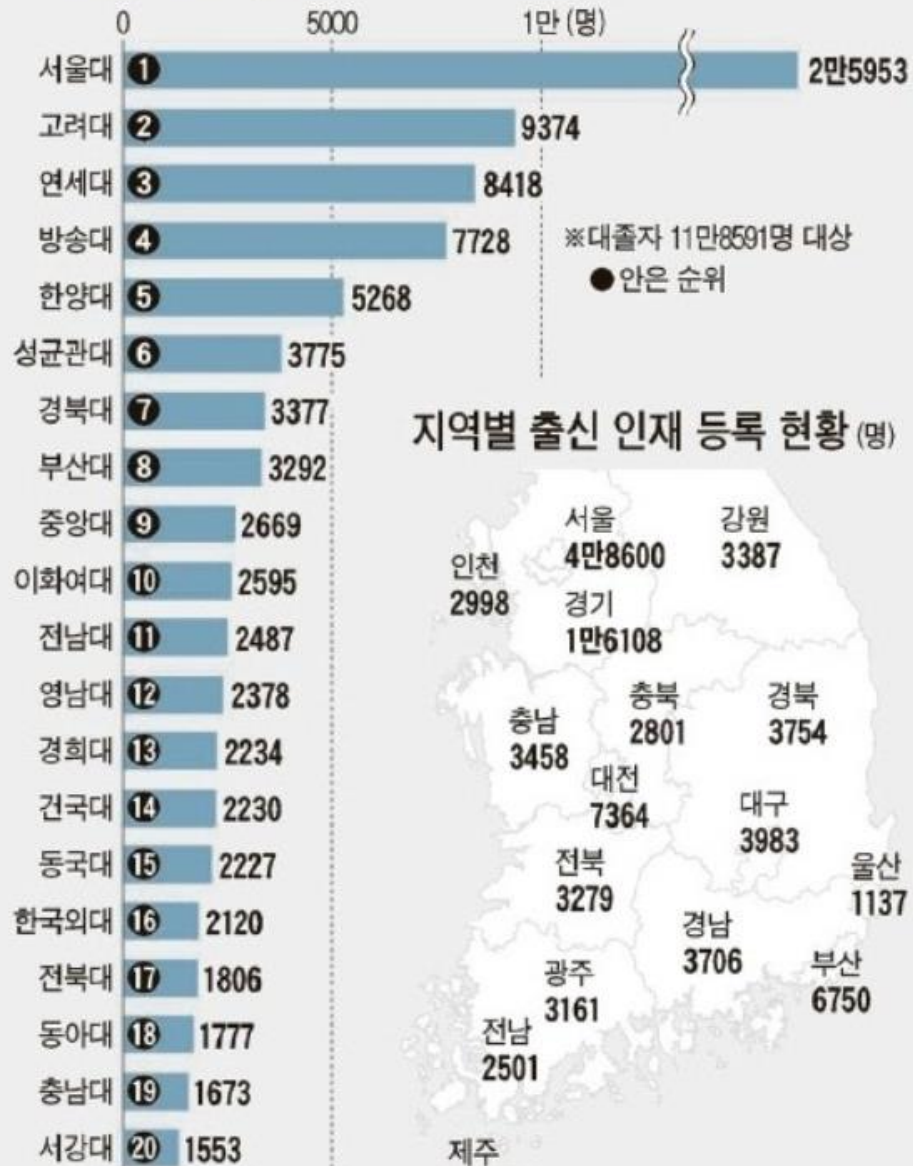

국가 인재 DB에 등록된 사람이 졸업한 상위 20개 대학