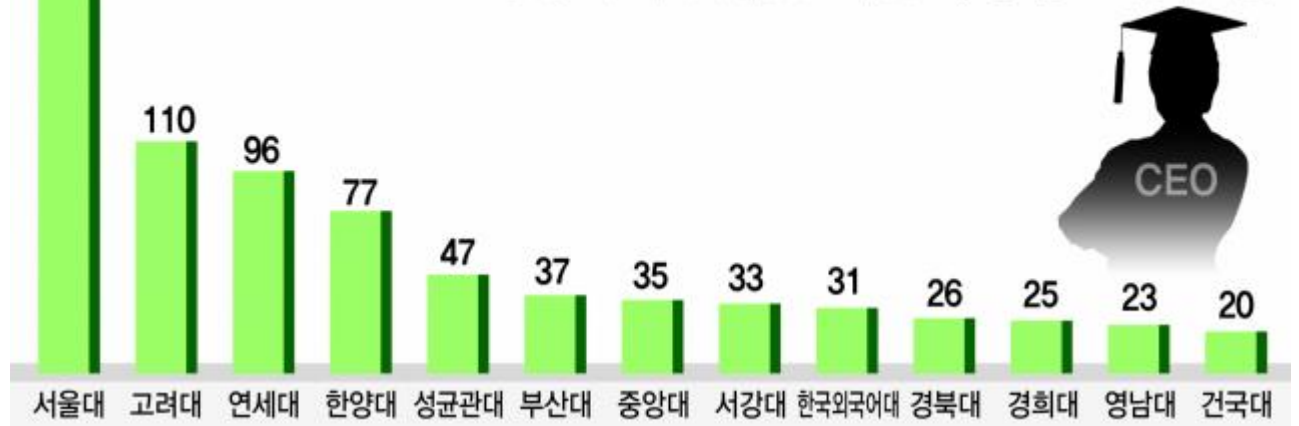

출처 : 조선일보 인물 DB

기준 : 2020년 12월 기준, 조선일보 인물 DB에 수록된 학부 및 대학원 출신자

국가 인재 DB에 등록된 사람이 졸업한 상위 20개 대학

지역별 출신 인재 등록 현황 (명)

자료:민주당 김유정 의원실

※총 15만8992명 등록 대상조사

2021년 1000대기업 출신대별 CEO 인원 현황

단위:명 자료:유니코써치, 반기보고서 기준 조사(20명 이상 CEO 배출 대학 기준)

2021 전국 경영대 평가 전체 순위표

1	서울대	422
2	연세대	226
3	고려대	192
4	한양대	157
5	성균관대	82
6	중앙대	70
7	서강대	62
8	부산대	58
9	인하대	57
10	한국외국어대	54
11	경북대	51
12	기타	50
13	경희대	47
14	영남대	43
15	건국대	40
16	동국대	35
17	동아대	33
18	단국대	25
19	아주대	24
20	송실대	22